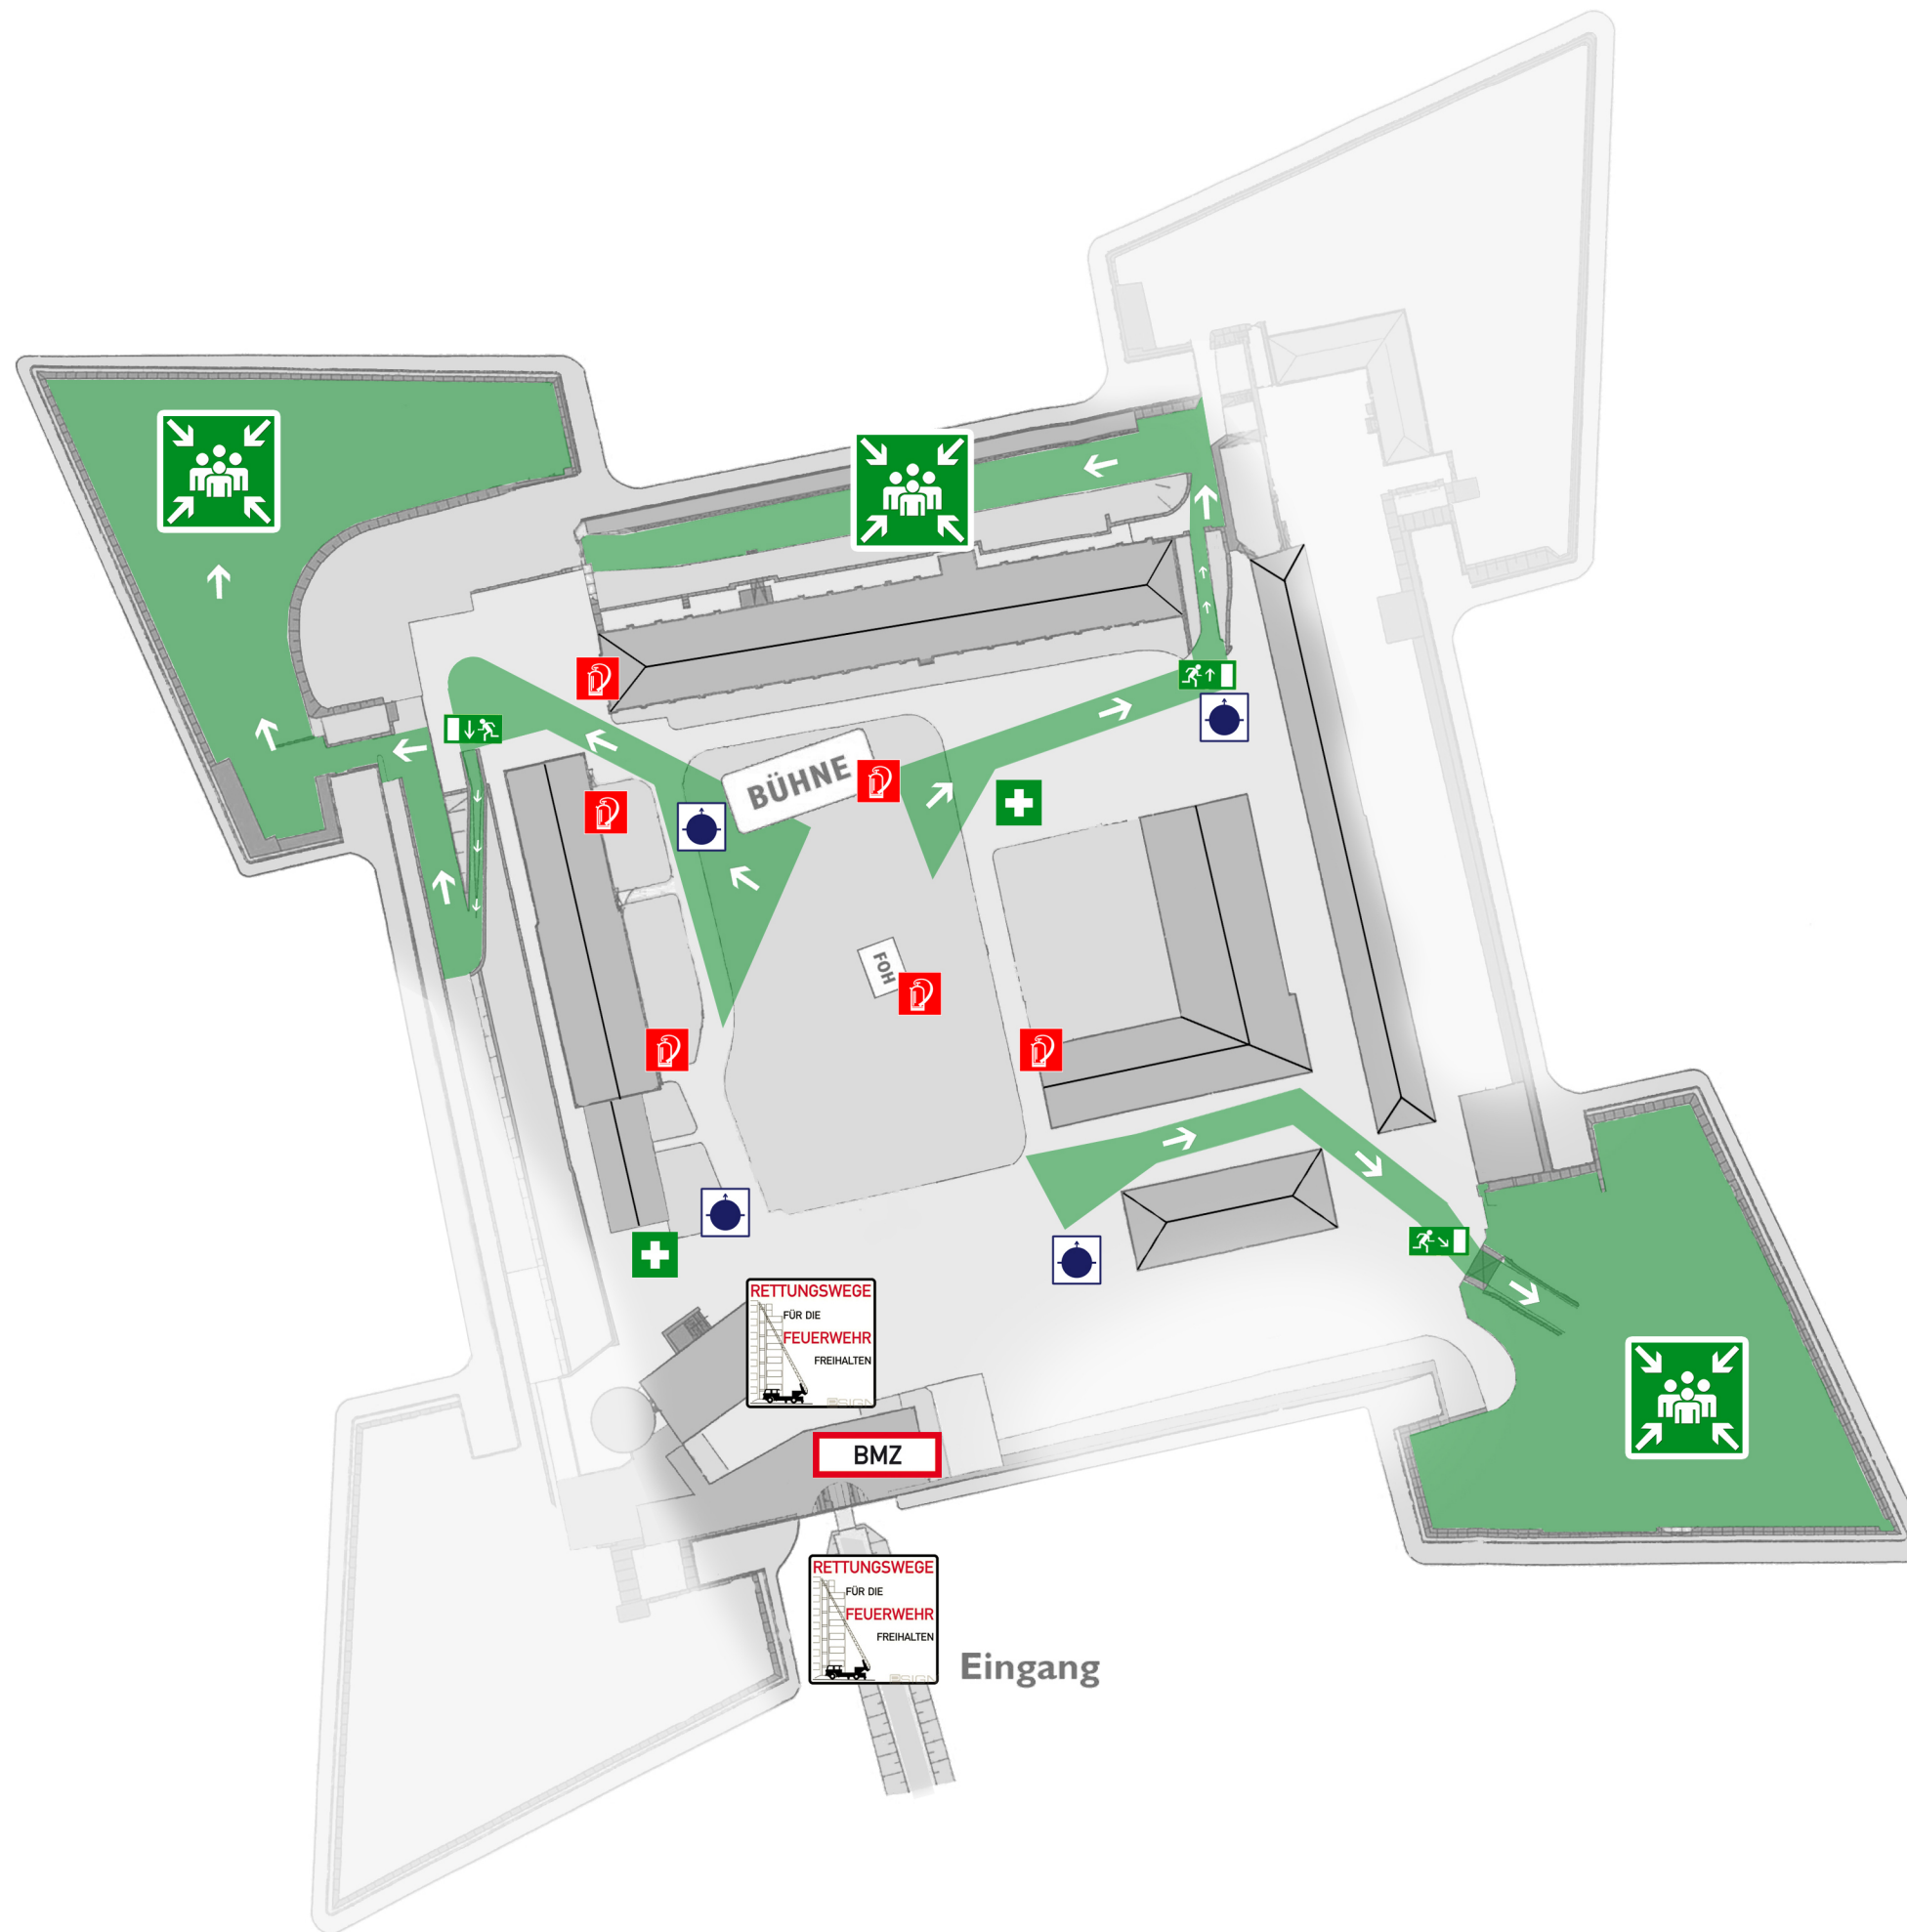

FLUCHT- UND RETTUNGSPLAN

LEGENDE

Sammelstelle

Erste Hilfe

Notausgang

Rettungsweg

Brandmeldestelle

Feuerlöscher

Überflurhydrant

Verhalten im Brandfall oder bei Unfällen

Ruhe bewahren

1. Auf Lautsprecherdurchsagen achten
2. Auf Weisungen des Sicherheitspersonals und der Polizei achten
3. Ruhig die nächstgelegenen Flucht- und Sammelstelle aufsuchen